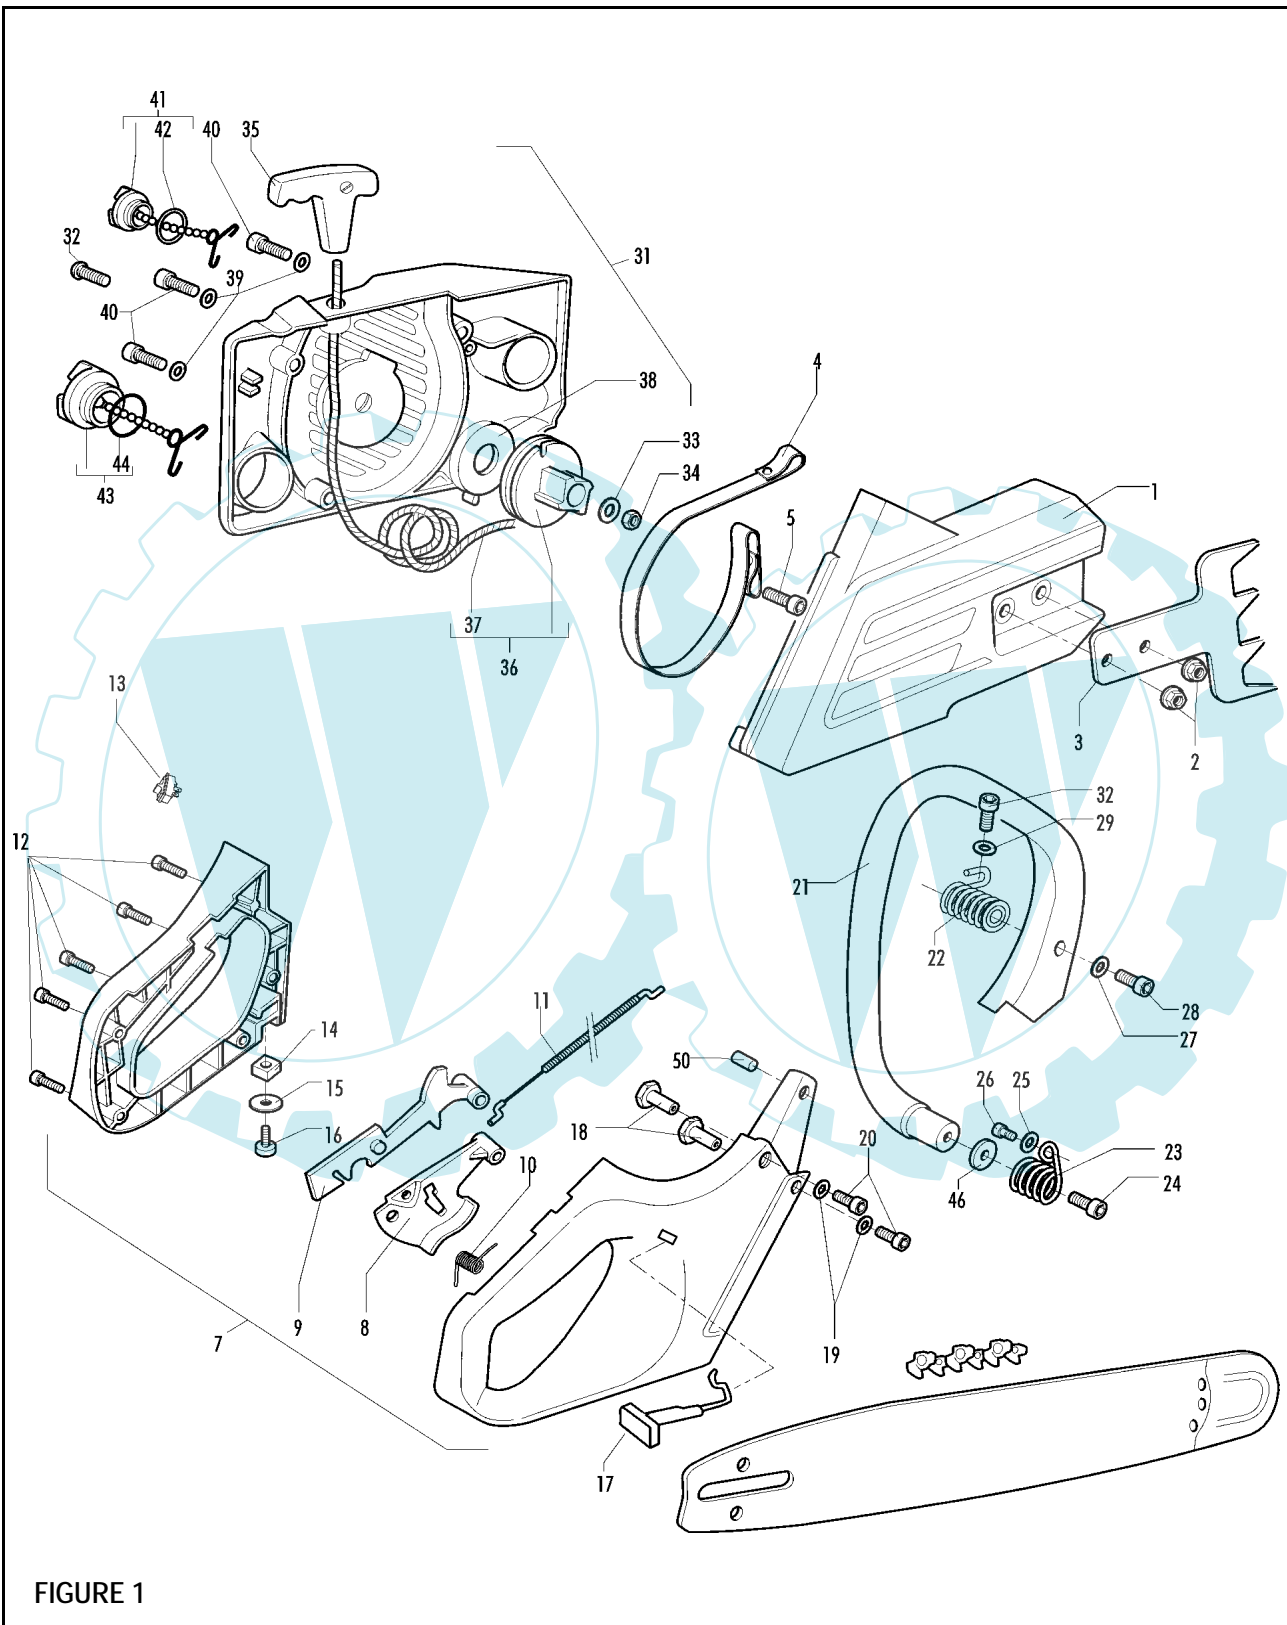

FIGURE 1

The Electrolux Group. The world's No.1 choice.

Item	P/N McC	P/N ELX	Qty	DESCRIPTION

Item	P/N McC	P/N ELX	Qty	DESCRIPTION

FIGURE 1

C 1	248438	538248438	1	kit clutch cover
A 2	242501	538242501	2	nut M6
C 3	241993	538241993	1	spiked bumper
B 4	235073	538235073	1	band brake
5	235812	538235812	1	special brake screw
C 7	243027	538243027	1	rear handle assy
C 8	• 240301	538240301	1	throttle trigger
C 9	• 240302	538240302	1	safety trigger
10	• 240303	538240303	1	throttle trigger spring
C 11	• 240367	538240367	1	throttle cable assy
12	• 240862	538240862	5	screw 4x18
C 13	• 242439	538242439	1	switch
14	229524	538229524	1	nut M5
15	227259	538227259	1	washer
16	240845	538240845	1	screw
C 17	243025	538243025	1	choke knob assy
18	240315	538240315	2	nut
19	235248	538235248	2	washer M5
20	235802	538235802	2	screw M5x14
21	240281	538240281	1	front handle
B 22	241231	538241231	1	spring
B 23	240285	538240285	1	spring
24	240354	538240354	1	screw 6x30
25	235248	538235248	1	washer M5
26	235802	538235802	1	screw M5x14
27	235248	538235248	1	washer M5
28	235803	538235803	1	screw M5x25
29	227259	538227259	1	washer
30	235802	538235802	1	screw M5x14
C 31	241854	538241854	1	starter assy
32	• 240316	538240316	1	screw M5x35
33	• 240921	538240921	1	washer
34	• 229208	538229208	1	nut M5
35	• 240884	538240884	1	starter handle
B 36	• 235372	538235372	1	pulley and rope
A 37	•• 235042	538235042	1	rope
B 38	• 235040	538235040	1	spring
39	235248	538235248	3	washer M5
40	236997	538236997	3	M5x30 screw
B 41	240866	538240866	1	oil cap assy
C 42	• 235511	538235511	1	O-ring (oil cap)
B 43	240865	538240865	1	fuel cap assy
C 44	• 235510	538235510	1	O-ring (fuel cap)
46	236934	538236934	1	washer
50	240323	538240323	1	spacer

A=ALTA ROTAZIONE
B=MEDIA ROTAZIONE
C=ALTA ROTAZIONE
NUOVI CODICI

A=HIGH MOVING
B=MEDIUM MOVING
C=SLOW MOVING
NEW P. NUMBERS

A=HAUTE DEMANDE
B=MOYENNE DEMANDE
C=BASSE DEMANDE
NOUVELLES REFERENCES

A=GROBE NACHFRAGE
B=MITTELMAESSIGE
C=WENIGE NACHFRAGE
NEU CODEX

The Electrolux Group. The world's No.1 choice.

Ihr Ersatzteilspezialist im Internet